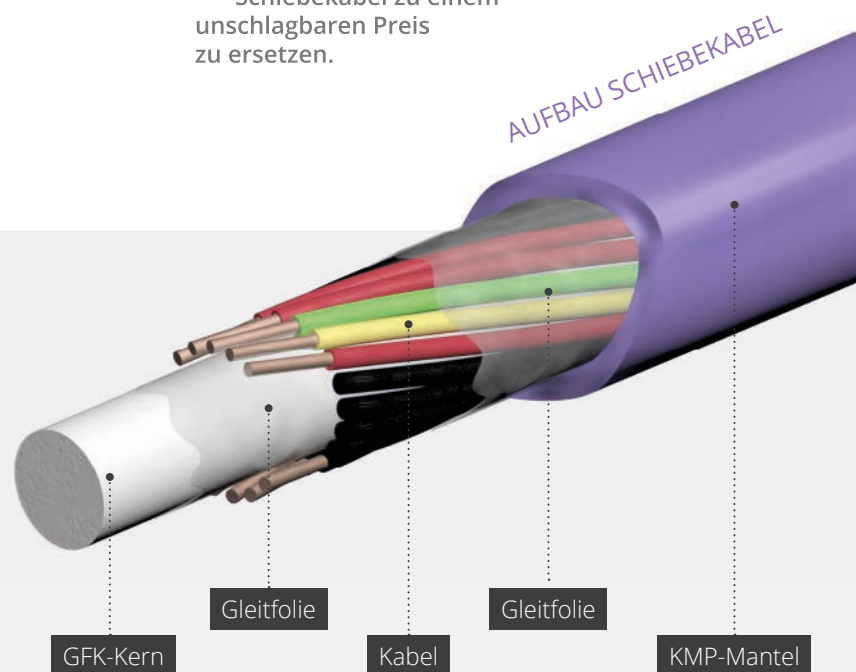

IHRE VORTEILE

- ✓ Beseitigung aller Verschleißspuren
- ✓ Deutlich längere Reparaturintervalle
- ✓ Höhere Zuverlässigkeit
- ✓ Kein Verlust von Inspektions-Reichweite
- ✓ Einsparung von weiteren Versandkosten
- ✓ Einsparung von weiteren Mietgerätegebühren